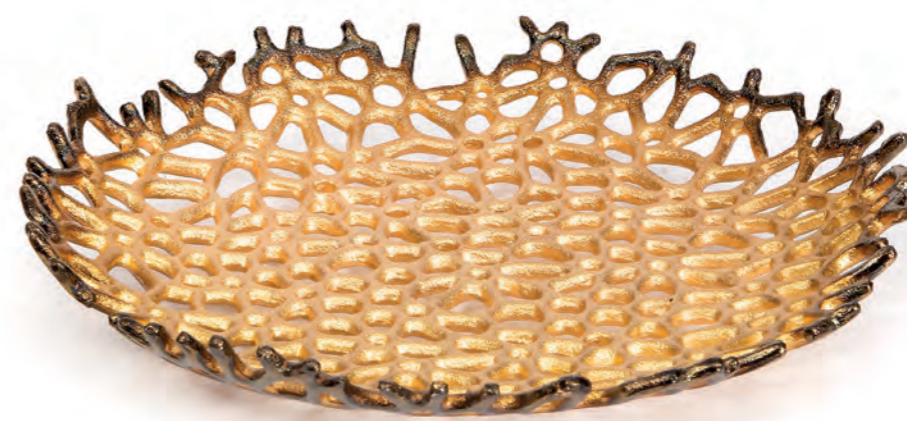

Zusha Platter

Size - Large, Medium & Small

Code | 3222021
Dimension | 300*300 mm
Weight | 318 g
Color | Gold - Black